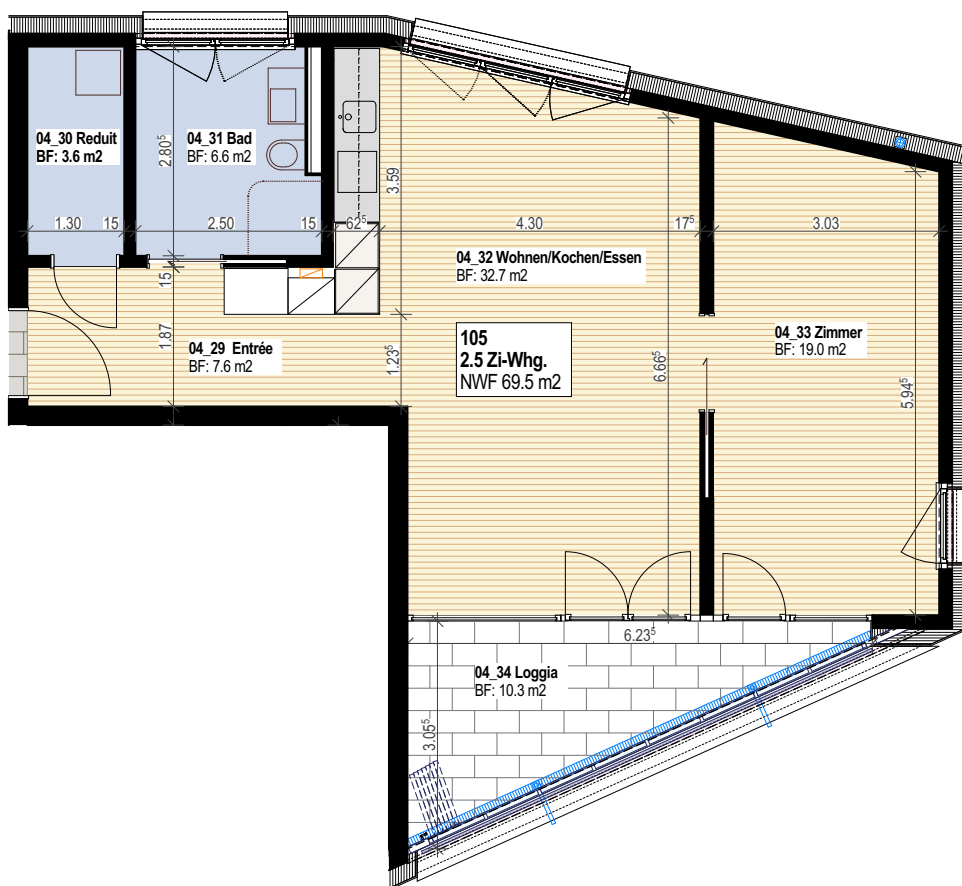

**HAUS 2 „LINDE“**

**Wohnung Nr. 105**

2.5 Zimmer

1. OG

NWF 69.5 m<sup>2</sup>

Keller 10.4 m<sup>2</sup>

Loggia 10.3 m<sup>2</sup>

Schnitt Haus 2a „Ahorn“

Haus 2 „Linde“

Grundriss 1. OG Haus 2 „Linde“